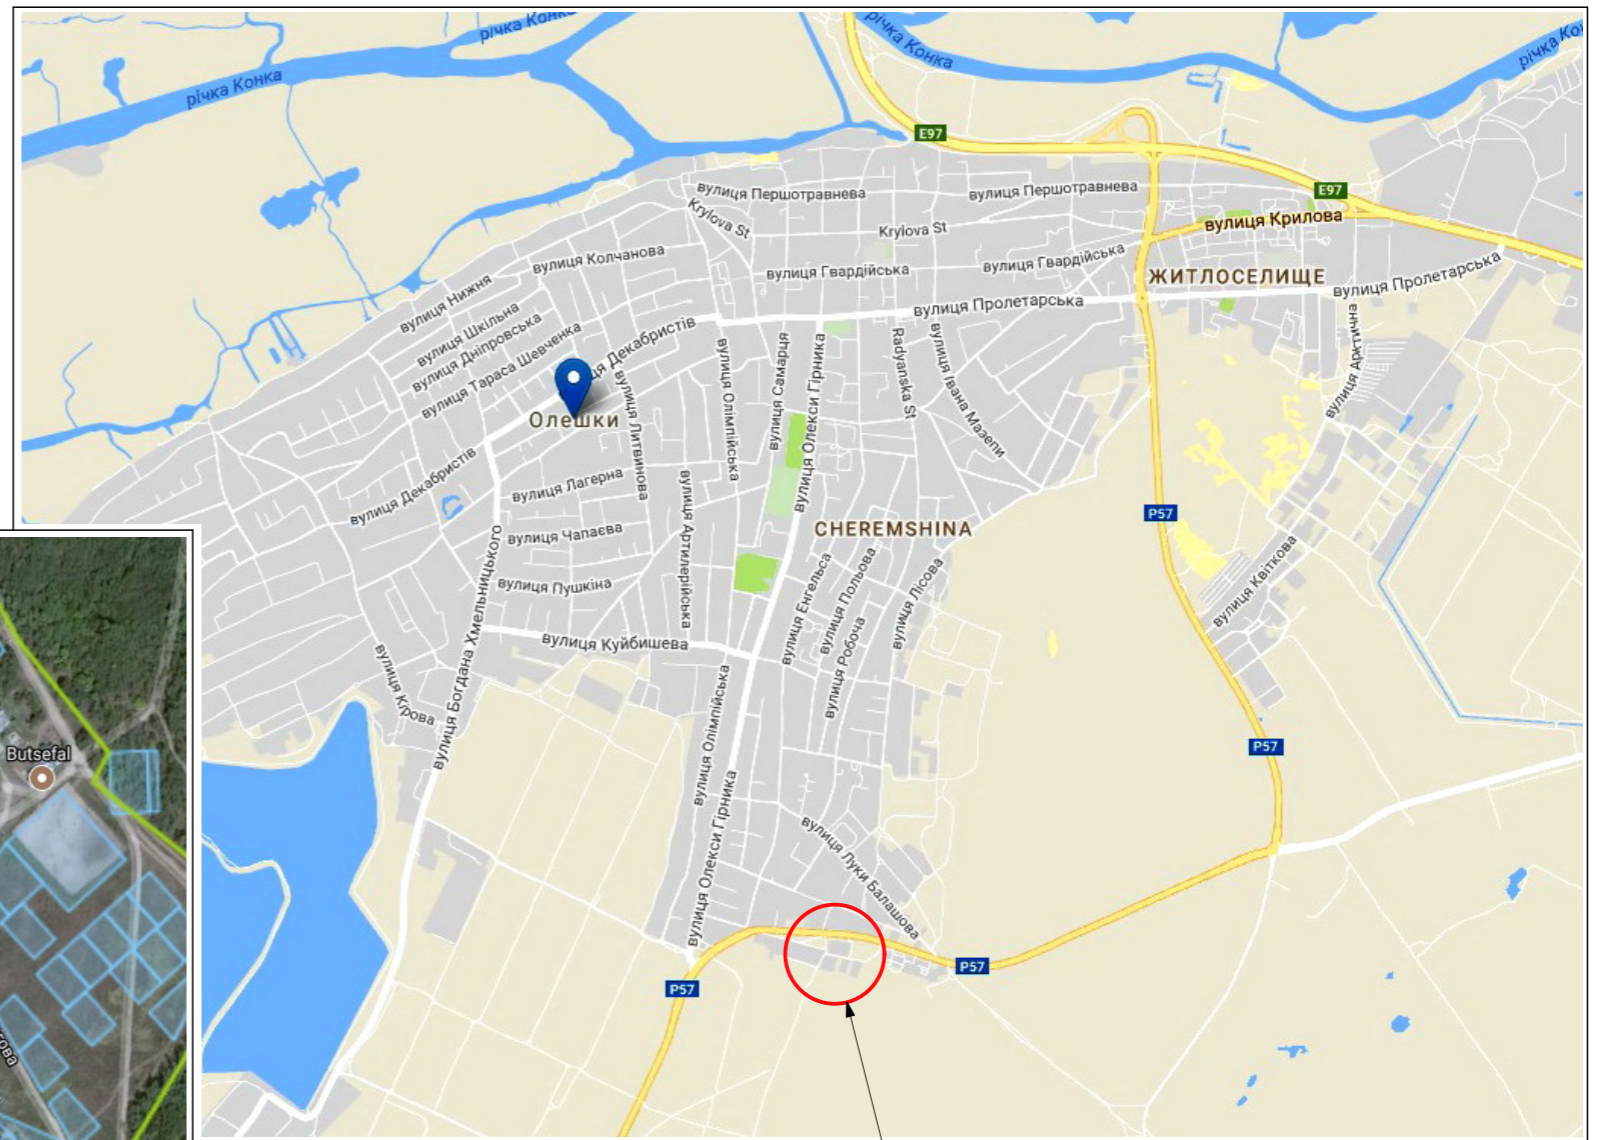

Схема розміщення території в планувальній структурі населеного пункту

Місце розташування ділянки

					Детальний план території, обмеженої вулицями Мічуріна та Балашова Луки (колишня Комсомольська) з метою розподілу території житлової і громадської забудови та удосконалення інженерно-транспортної інфраструктури в районі житлового будинку №19 по пров. Медовому в м. Олешки Херсонської області
ГАП	Луцик			Замовник: Виконавчий комітет Олешківської міської ради	Стадія Лист Листов
Розроб.	Чикиш				ДПТ
				Схема розміщення території в планувальній структурі населеного пункту	Фізична особа-підприємець Чикиш Віталій Олександрович