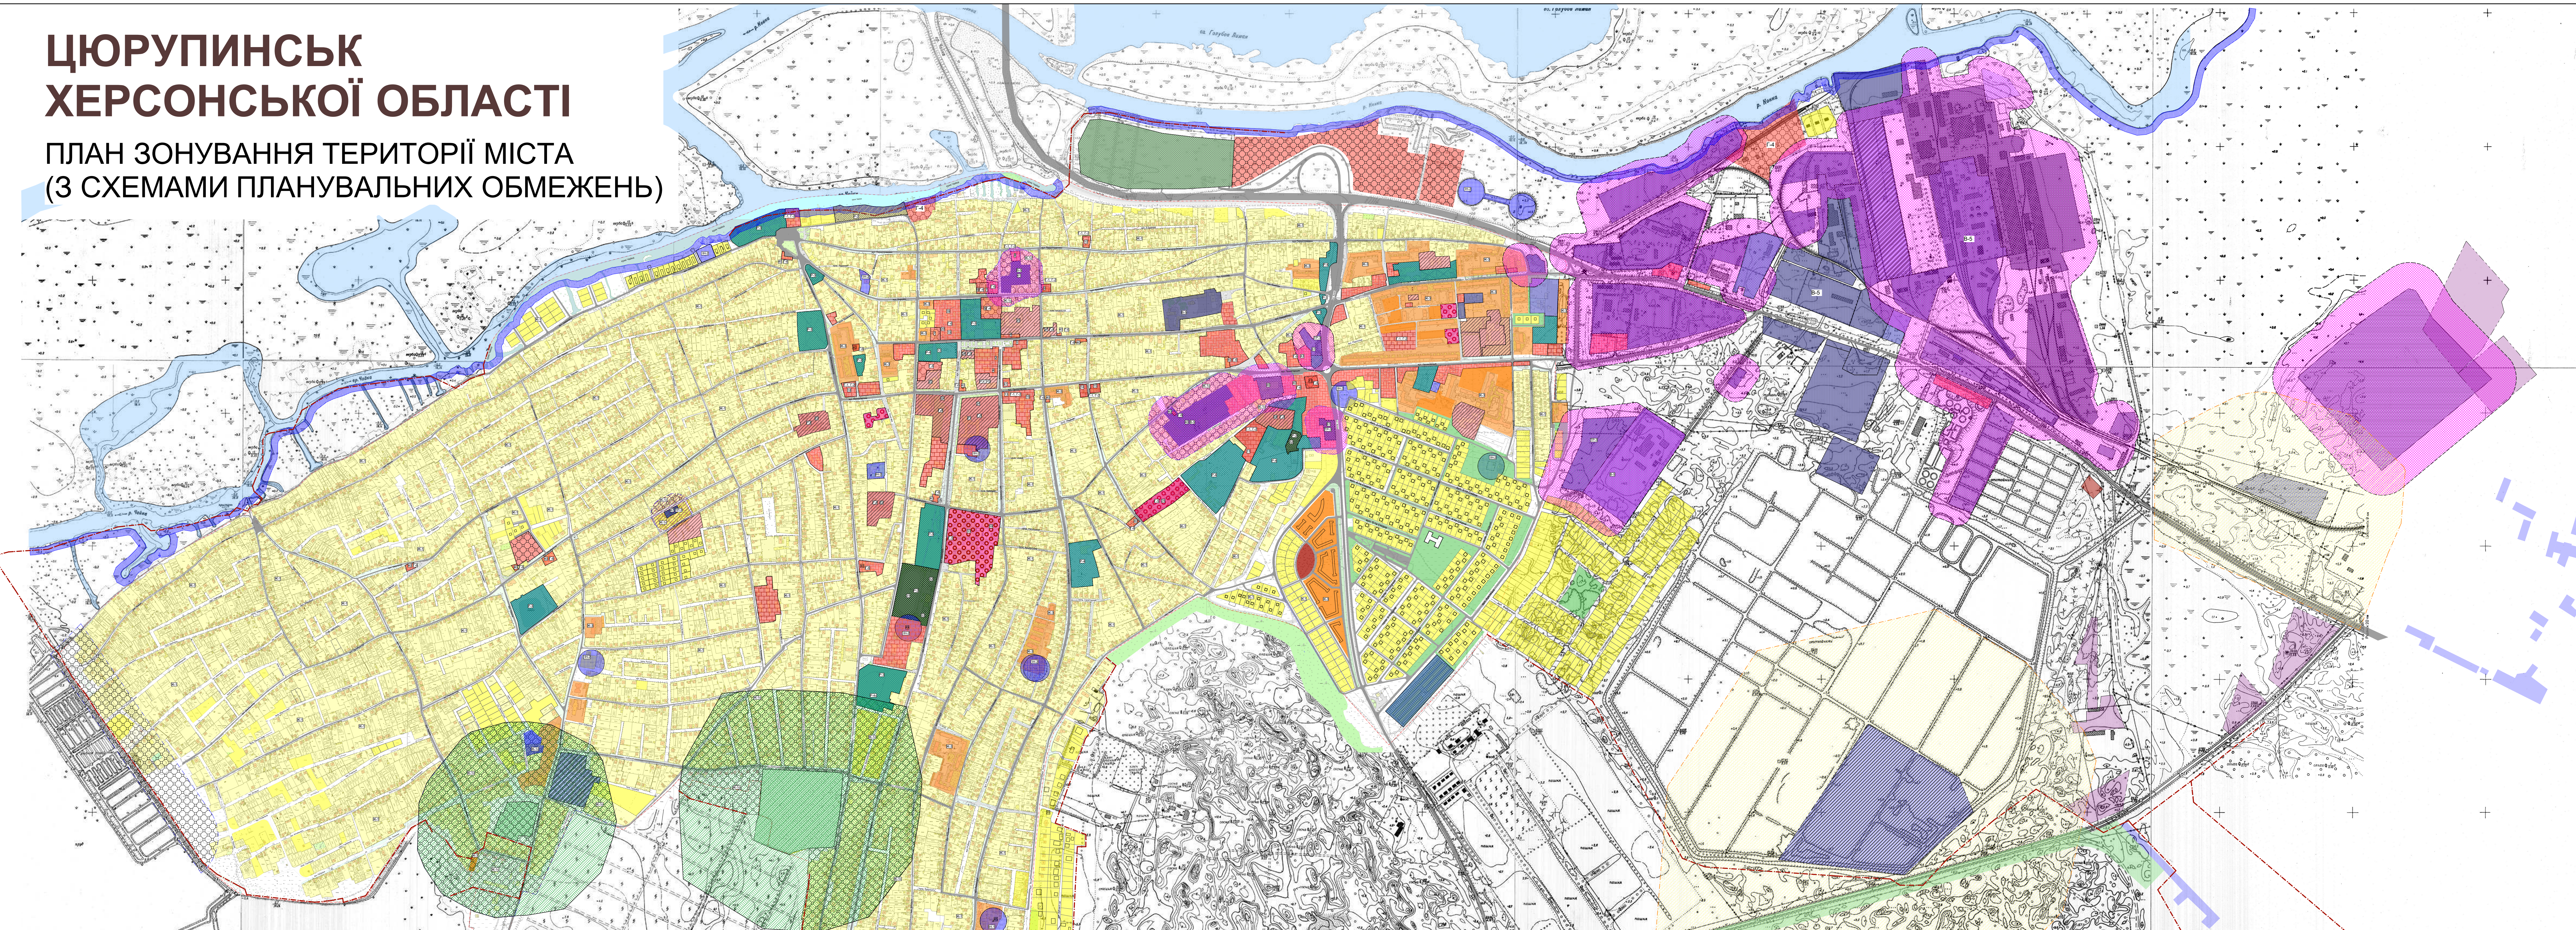

ЦЮРУПІНСЬК ХЕРСОНСЬКОЇ ОБЛАСТІ

ПЛАН ЗОНУВАННЯ ТЕРИТОРІЇ МІСТА (З СХЕМАМИ ПЛАНУВАЛЬНИХ ОБМЕЖЕНЬ)

УМОВНІ ПОЗНАЧЕННЯ ТЕРИТОРІЇ

КОЛІР	ПРИБЛИЗНО
Жовтий	Сабельні забудови
Оранжевий	Балконні забудови
Червоний	Громадські забудови
Білий	Рекреаційного призначення
Зелений	Заповідні садиби, загальної користування
Світло-зелений	Заповідні садиби, спеціального призначення
Синій	Складів та баз
Темно-синій	Комуніальних підприємств
Світло-синій	Промислових підприємств
Сірий	Складські
Зелено-сірий	Кладовища
Білий	Аварійні
Жовтий з крапками	Склади
Сірий з крапками	Між територій
Білий з крапками	Міста
Сірий з крапками	Міжсільські вулиці
Червоний з крапками	Межа міста

ПЛАНУВАЛЬНІ ОБМЕЖЕННЯ САНИТАРНО-ЗАХИСТНІ ЗОНИ

ПРИРОДООХОРОННІ ЗОНИ

ТИПИ ЗОН НЕВІСНОМІ ЗОНИ (ГОРОДСЬКІ)

Жовтий з крапками	Зона міжмуніципального центру та ділової зони
Оранжевий з крапками	Навчальні зони
Червоний з крапками	Культурні та спортивні зони
Зелений з крапками	Парковий зони
Світло-зелений з крапками	Торговельні зони

ЖИТЛОВІ ЗОНИ Ж

СПЕЦІАЛЬНІ ЗОНИ С

С1	Зона підприємств, установ та організацій об'єктів та баз, транспортних споруд

ЛАНДШАФТНО-РЕКРЕАЦІЙНІ ЗОНИ Р

ЗОНИ ІНЖЕНЕРНО-ІНФРАСТРУКТУРИ ІН

ЗОНИ ТРАНСПОРТНО-ІНФРАСТРУКТУРИ ТР

ЗОНИ СПІЛЬНОГОСОПОДАРСЬКОГО ВИРОБИТЦТВА СВ

СВ1	Зона сільськогосподарських підприємств, установ та організацій

ЗОНИ ІНЖЕНЕРНО-ІНФРАСТРУКТУРИ ІН

ІН1	Зона об'єктів електроенергетики
ІН2	Зона об'єктів теплоенергетики, мереж водопостачання, каналізації та водовідведення

КОМУНАЛЬНО-СКЛАДСЬКІ ЗОНИ КС

ВІСНОМІ ЗОНИ

В1	Зона підприємств I класу надійності
В2	Зона підприємств II класу надійності
В3	Зона підприємств III класу надійності
В4	Зона підприємств IV класу надійності
В5	Зона підприємств V класу надійності

КУРСІВНІ ЗОНИ К

К1	Рекреаційна зона активного відпочинку

Адміністративні та громадські установи

Навчальні заклади та оздоровчі установи

ЕКСПЛІКАЦІЯ

Промислові та комунальні підприємства, склади і бази